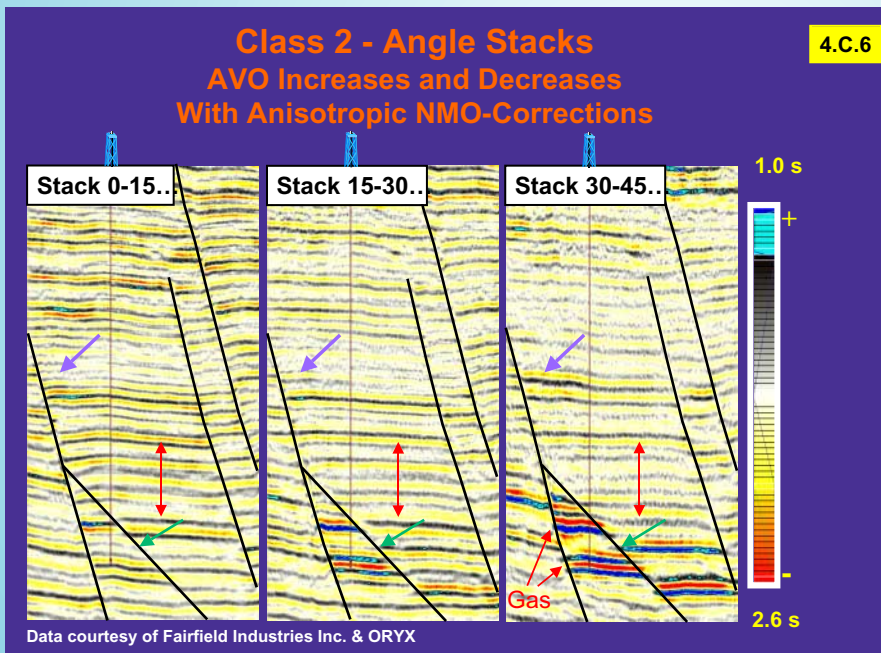

SEG / EAGE Distinguished Instructor Short Course (DISC-2001)

参加者募集

米国SEG (Society of Exploration Geophysicists) 主催の教育プログラム Distinguished Instructor Short Course (DISC) を今年度も開催いたします。このコースでは、SEGの著名な講師により、物理探査に関わる最新のトピックスについての講義が行われます。最先端の技術を知る大変良い機会ですので、ふるってご参加下さい。

テーマ： **Seismic Amplitude Interpretation**
日時： **平成13年6月1日(金) 9:30~17:30**
会場： 石油資源開発(株)本社24階2405会議室
(品川区東品川2-2-20 天王洲郵船ビル)

講師： **Fred Hilterman氏**
(Geophysical Development Corp.)

受講料： 物理探査学会かつSEGの一般会員： 4,000円
物理探査学会かつSEGの学生会員： 1,000円
(EAGE会員はSEG会員と見なされます)
上記学会の非会員の方も、当日、学会加入手続きをしていただくことにより参加していただけます。なお、SEGと物理探査学会の年会費はそれぞれ、70米ドルと7,000円です。また、受講者には講義テキストが配布されます。